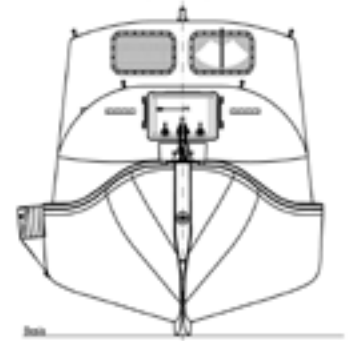

## Compact Life- and Rescue Boats

FASSMER

side view

front view

top view

view from astern

Boat Type	Max. Capacity (Person)		Length (mm)	Width (mm)	Height (mm)	Weight (kg)* "-C"-Model	Hoisting hook distance (mm)
	Life boat	Rescue boat					
CLR 5.9	49	6	5920	2890	3200	2,950	5415 - 5615
CLR 6.4	53	6	6350	2890	3200	3,040	5845 - 6045
CLR 6.8	57	6	6780	2890	3200	3,120	6275 - 6475
CLR 7.2	61	6	7210	2890	3200	3,200	6705 - 6905
CLR 7.6	65	6	7640	2890	3200	3,290	7135 - 7335
CLR 8.1	69	6	8070	2890	3200	3,370	7565 - 7765
CLR 8.5	73	6	8500	2890	3200	3,450	7995 - 8195
CL 8.9	77	n.a.	8930	2890	3200	3,980	8485
CL 9.4	81	n.a.	9360	2890	3200	4,060	8915
CL 9.8	85	n.a.	9790	2890	3200	4,240	9345
CL 10.2	89	n.a.	10220	2890	3200	5,275	9775
CL 10.7	93	n.a.	10650	2890	3200	5,380	10205
CL 11.1	97	n.a.	11080	2890	3200	5,485	10635
CL 11.5	101	n.a.	11510	2890	3200	5,590	11065
CL 11.9	105	n.a.	11940	2890	3200	5,795	11495
CL 12.4	109	n.a.	12370	2890	3200	5,900	11925
CL 12.8	113	n.a.	12800	2890	3200	6,005	12355
CL 13.2	117	n.a.	13230	2890	3200	6,110	12785