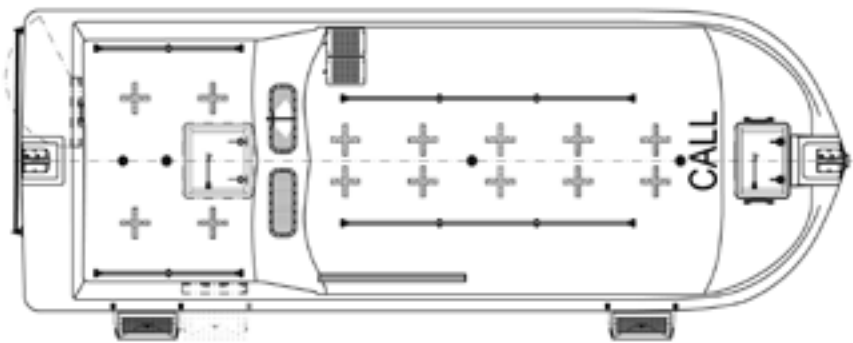

## Compact Life- and Rescue Boats

FASSMER

side view

front view

top view

view from astern

Boat Type	Max. Capacity (Person)		Length (mm)	Width (mm)	Height (mm)	Weight (kg)* "-C"-Model	Hoisting hook distance (mm)
	Life boat	Rescue boat					
CLR 5.9	49	6	5920	2890	3200	2,950	5415 - 5615
CLR 6.4	53	6	6350	2890	3200	3,040	5845 - 6045
CLR 6.8	57	6	6780	2890	3200	3,120	6275 - 6475
CLR 7.2	61	6	7210	2890	3200	3,200	6705 - 6905
CLR 7.6	65	6	7640	2890	3200	3,290	7135 - 7335
CLR 8.1	69	6	8070	2890	3200	3,370	7565 - 7765
CLR 8.5	73	6	8500	2890	3200	3,450	7995 - 8195
CL 8.9	77	n.a.	8930	2890	3200	3,980	8485
CL 9.4	81	n.a.	9360	2890	3200	4,060	8915
CL 9.8	85	n.a.	9790	2890	3200	4,240	9345
CL 10.2	89	n.a.	10220	2890	3200	5,275	9775
CL 10.7	93	n.a.	10650	2890	3200	5,380	10205
CL 11.1	97	n.a.	11080	2890	3200	5,485	10635
CL 11.5	101	n.a.	11510	2890	3200	5,590	11065
CL 11.9	105	n.a.	11940	2890	3200	5,795	11495
CL 12.4	109	n.a.	12370	2890	3200	5,900	11925
CL 12.8	113	n.a.	12800	2890	3200	6,005	12355
CL 13.2	117	n.a.	13230	2890	3200	6,110	12785