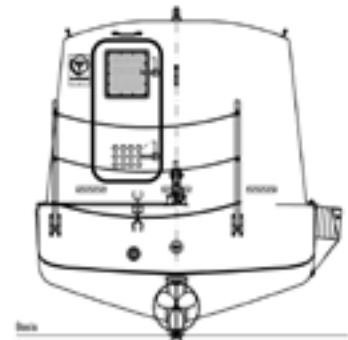

## Compact Life- and Rescue Boats

FASSMER

side view

front view

top view

view from astern

Boat Type	Max. Capacity (Person)		Length (mm)	Width (mm)	Height (mm)	Weight (kg)* "-C"-Model	Hoisting hook distance (mm)
	Life boat	Rescue boat					
CLR 5.9	49	6	5920	2890	3200	2,950	5415 - 5615
CLR 6.4	53	6	6350	2890	3200	3,040	5845 - 6045
CLR 6.8	57	6	6780	2890	3200	3,120	6275 - 6475
CLR 7.2	61	6	7210	2890	3200	3,200	6705 - 6905
CLR 7.6	65	6	7640	2890	3200	3,290	7135 - 7335
CLR 8.1	69	6	8070	2890	3200	3,370	7565 - 7765
CLR 8.5	73	6	8500	2890	3200	3,450	7995 - 8195
CL 8.9	77	n.a.	8930	2890	3200	3,980	8485
CL 9.4	81	n.a.	9360	2890	3200	4,060	8915
CL 9.8	85	n.a.	9790	2890	3200	4,240	9345
CL 10.2	89	n.a.	10220	2890	3200	5,275	9775
CL 10.7	93	n.a.	10650	2890	3200	5,380	10205
CL 11.1	97	n.a.	11080	2890	3200	5,485	10635
CL 11.5	101	n.a.	11510	2890	3200	5,590	11065
CL 11.9	105	n.a.	11940	2890	3200	5,795	11495
CL 12.4	109	n.a.	12370	2890	3200	5,900	11925
CL 12.8	113	n.a.	12800	2890	3200	6,005	12355
CL 13.2	117	n.a.	13230	2890	3200	6,110	12785